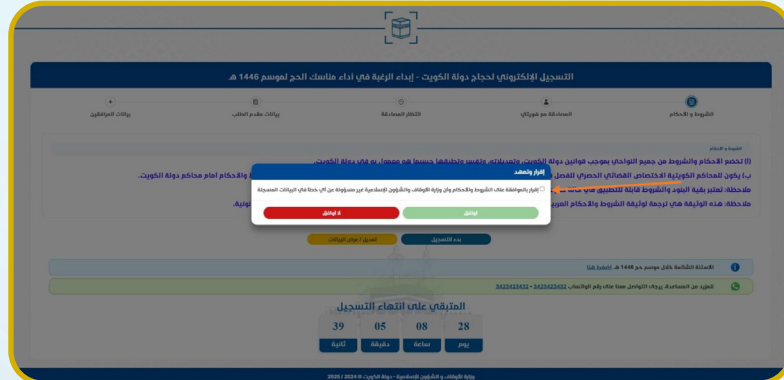

اعلان
اليوم

آلية التسجيل في الحج عبر المنصة الإلكترونية

لموسم حج
1446 هـ / 2025 م

لمزيد من التفاصيل
www.awqaf.gov.kw

آلية التسجيل بمنصة الحج الإلكتروني

موسم حج 1446 هـ حسب الخطوات التالية:

اعلان
اليوم

الخطوة الأولى

الدخول على
أيقونة التسجيل

الخطوة الثانية

الموافقة على
الشروط والأحكام

الخطوة الثالثة

الدخول على أيقونة
بدء التسجيل

لمزيد من التفاصيل : www.awqaf.gov.kw

اعلان
اليوم

الخطوة السابعة